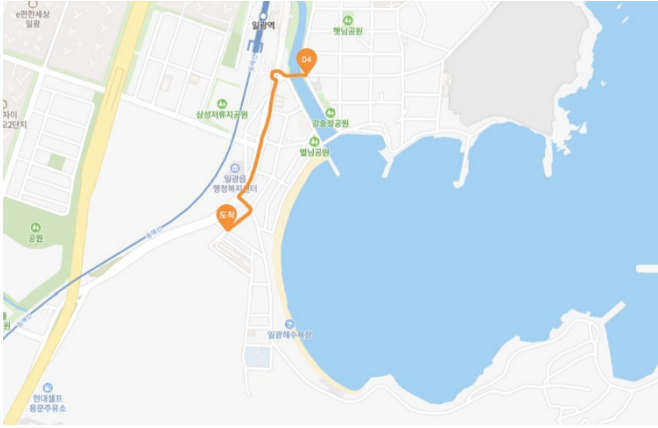

2023바다미술제 전시장소 스트리트 뷰

1. 팔각정 - 이천해녀복지회관

구글 드라이브:

https://drive.google.com/drive/folders/1VdDNUh8xCvtyOZt8nlEDWYBpRGZ7g9lR?usp=share_link

2. 강송정 공원 - 카페 부크 (일광천 주변)

구글 드라이브:

https://drive.google.com/drive/folders/12PJ2lktX7edvosFC3FPrh2qwwmr5dAAK?usp=share_link

3. 카페 부크 - 해변입구 - 카페 부크 (이면도로)

구글 드라이브:

https://drive.google.com/drive/folders/1iFOfwK9hC-zgZuNVos-tfWOWwWHb704pZ?usp=share_link

4. 일광역 앞 회전교차로 - 브라운도트 호텔

구글 드라이브:

https://drive.google.com/drive/folders/1bSUYEaC2CifXZgVEcHFiXq5PM1Tmbunl?usp=share_link

5. 일광역 앞 회전교차로 - (구)한국유리 후문 앞 (동백리 방향)

구글 드라이브:

https://drive.google.com/drive/folders/1UoXAt36pVNiZqBquXv2c1fvrXd5HfR?usp=share_link