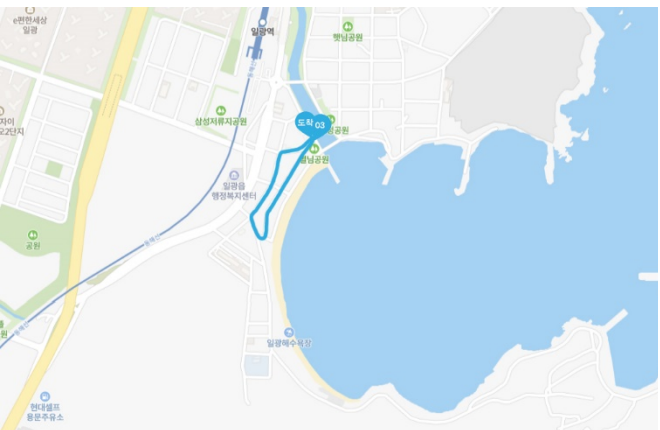

2023바다미술제 전시장소 스트리트 뷰

1. 팔각정 - 이천해녀복지회관

구글 드라이브:

https://drive.google.com/drive/folders/1VdDNUh8xCvtyOZt8nlEDWYBpRGZ7g9lR?usp=share_link

2. 강송정 공원 - 카페 부크 (일광천 주변)

구글 드라이브:

https://drive.google.com/drive/folders/12PJ2lktX7edvosFC3FPrh2qwwmr5dAAK?usp=share_link

3. 카페 부크 - 해변입구 - 카페 부크 (이면도로)

구글 드라이브:

https://drive.google.com/drive/folders/1iFOfwK9hC-zgZuNVos-tfWOWwWHb704pZ?usp=share_link

4. 일광역 앞 회전교차로 - 브라운도트 호텔

구글 드라이브:

https://drive.google.com/drive/folders/1bSUYEaC2CifXZgVEcHFiXq5PM1Tmbunl?usp=share_link

5. 일광역 앞 회전교차로 - (구)한국유리 후문 앞 (동백리 방향)

구글 드라이브:

https://drive.google.com/drive/folders/1UoXAt36pVNiZqBquXv2c1fvrXd5HfR?usp=share_link