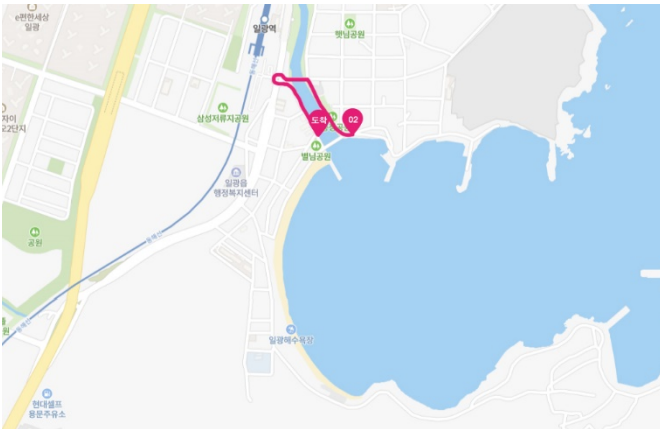

2023바다미술제 전시장소 스트리트 뷰

1. 팔각정 - 이천해녀복지회관

구글 드라이브:

https://drive.google.com/drive/folders/1VdDNUh8xCvtyOZt8nlEDWYBpRGZ7g9lR?usp=share_link

2. 강송정 공원 - 카페 부크 (일광천 주변)

구글 드라이브:

https://drive.google.com/drive/folders/12PJ2lktX7edvosFC3FPrh2qwwmr5dAAK?usp=share_link

3. 카페 부크 - 해변입구 - 카페 부크 (이면도로)

구글 드라이브:

https://drive.google.com/drive/folders/1iFOfwK9hC-zgZuNVos-tfWOWwWHb704pZ?usp=share_link

4. 일광역 앞 회전교차로 - 브라운도트 호텔

구글 드라이브:

https://drive.google.com/drive/folders/1bSUYEaC2CifXZgVEcHFiXq5PM1Tmbunl?usp=share_link

5. 일광역 앞 회전교차로 - (구)한국유리 후문 앞 (동백리 방향)

구글 드라이브:

https://drive.google.com/drive/folders/1UoXAt36pVNiZqBquXv2c1fvrXd5HfR?usp=share_link