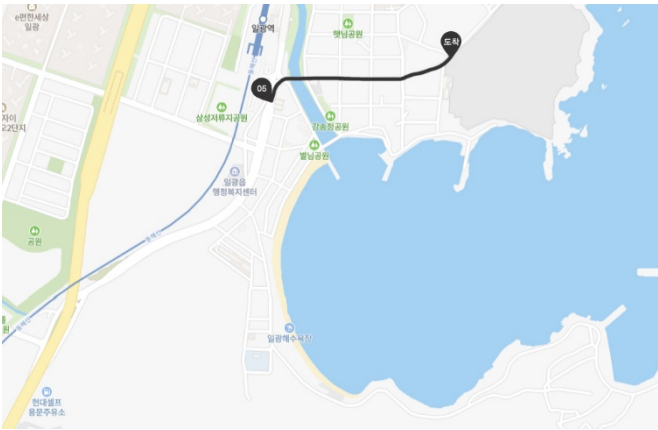

2023바다미술제 전시장소 스트리트 뷰

1. 팔각정 - 이천해녀복지회관

구글 드라이브:

https://drive.google.com/drive/folders/1VdDNUh8xCvtyOZt8nlEDWYBpRGZ7g9lR?usp=share_link

2. 강송정 공원 - 카페 부크 (일광천 주변)

구글 드라이브:

https://drive.google.com/drive/folders/12PJ2lktX7edvosFC3FPrh2qwwmr5dAAK?usp=share_link

3. 카페 부크 - 해변입구 - 카페 부크 (이면도로)

구글 드라이브:

https://drive.google.com/drive/folders/1iFOfwK9hC-zgZuNVos-tfWOWwWHb704pZ?usp=share_link

4. 일광역 앞 회전교차로 - 브라운도트 호텔

구글 드라이브:

https://drive.google.com/drive/folders/1bSUYEaC2CifXZgVEcHFiXq5PM1Tmbunl?usp=share_link

5. 일광역 앞 회전교차로 - (구)한국유리 후문 앞 (동백리 방향)

구글 드라이브:

https://drive.google.com/drive/folders/1UoXAt36pVNiZqBquXv2c1fvrXd5HfR?usp=share_link