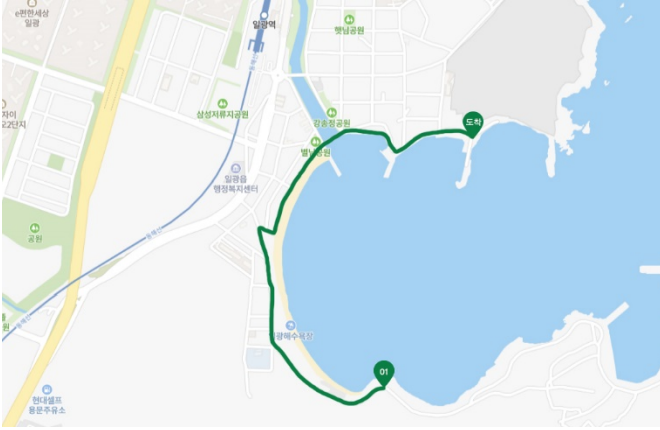

2023바다미술제 전시장소 스트리트 뷰

1. 팔각정 - 이천해녀복지회관

구글 드라이브:

https://drive.google.com/drive/folders/1VdDNUh8xCvtyOZt8nlEDWYBpRGZ7g9lR?usp=share_link

2. 강송정 공원 - 카페 부크 (일광천 주변)

구글 드라이브:

https://drive.google.com/drive/folders/12PJ2lktX7edvosFC3FPrh2qwwmr5dAAK?usp=share_link

3. 카페 부크 - 해변입구 - 카페 부크 (이면도로)

구글 드라이브:

https://drive.google.com/drive/folders/1iFOfwK9hC-zgZuNVos-tfWOWwWHb704pZ?usp=share_link

4. 일광역 앞 회전교차로 - 브라운도트 호텔

구글 드라이브:

https://drive.google.com/drive/folders/1bSUYEaC2CifXZgVEcHFiXq5PM1Tmbunl?usp=share_link

5. 일광역 앞 회전교차로 - (구)한국유리 후문 앞 (동백리 방향)

구글 드라이브:

https://drive.google.com/drive/folders/1UoXAt36pVNiZqBquXv2c1fvrXd5HfR?usp=share_link